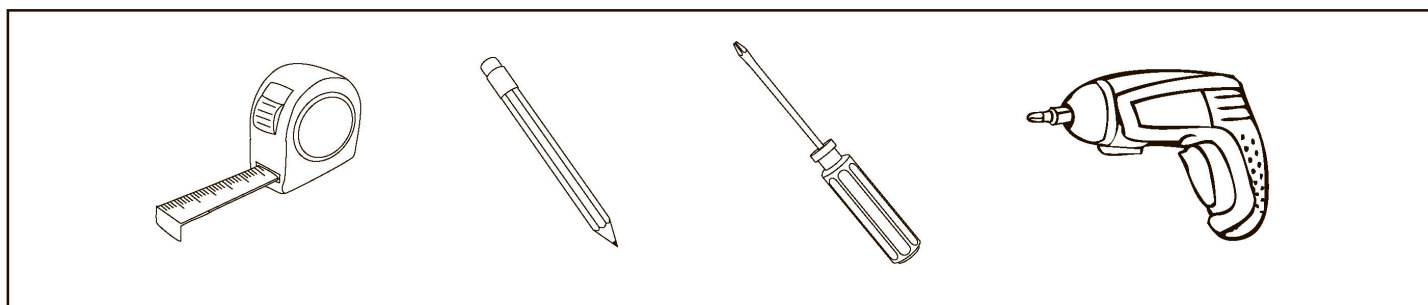

HELA
ВЫДВИЖНАЯ ПОЛКА С
ДЕРЖАТЕЛЕМ ДЛЯ БРЮК

1

2

3

4

Все размеры указаны в мм, размер погрешности +/- 1 мм.

Производитель оставляет за собой право вносить изменения в товар без ухудшения технических характеристик без предварительного уведомления.