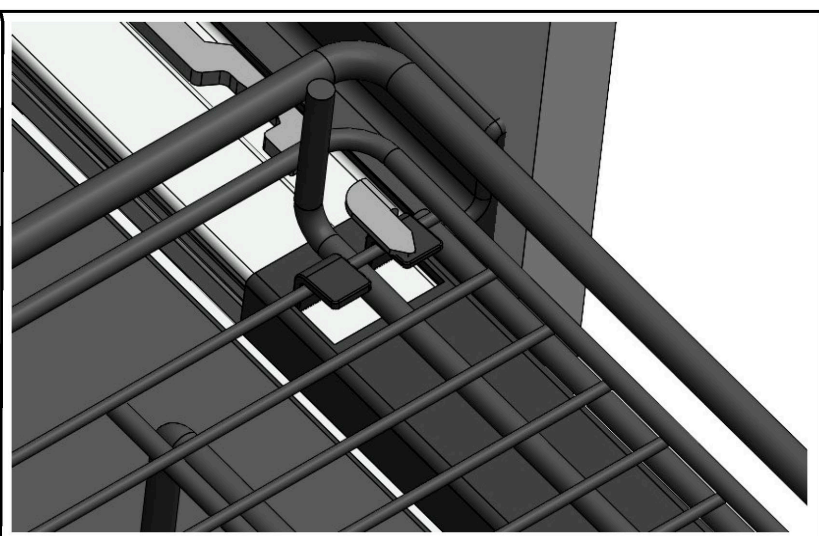

HELA
ВЫДВИЖНАЯ ПОЛКА С
ДЕРЖАТЕЛЕМ ДЛЯ БРЮК

1

2

3

4

Все размеры указаны в мм, размер погрешности +/- 1 мм.

Производитель оставляет за собой право вносить изменения в товар без ухудшения технических характеристик без предварительного уведомления.