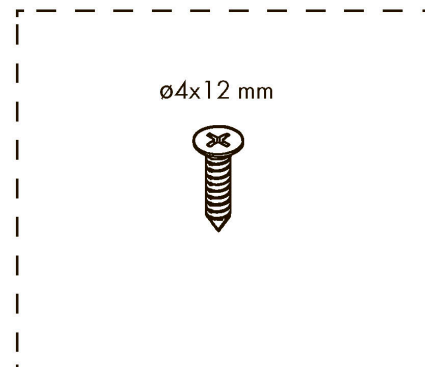

HELA
ВЫДВИЖНАЯ ПОЛКА С
ДЕРЖАТЕЛЕМ ДЛЯ БРЮК

1

2

3

4

Все размеры указаны в мм, размер погрешности +/- 1 мм.

Производитель оставляет за собой право вносить изменения в товар без ухудшения технических характеристик без предварительного уведомления.