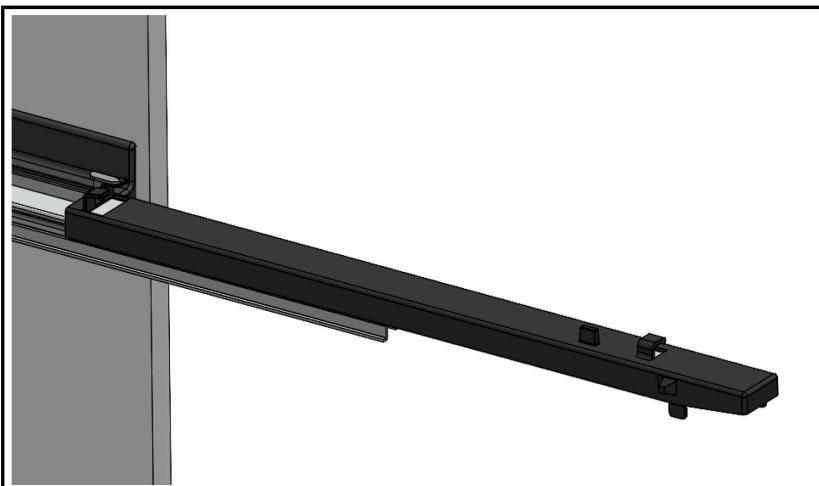

HELA
ВЫДВИЖНАЯ ПОЛКА С
ДЕРЖАТЕЛЕМ ДЛЯ БРЮК

1

2

3

4

Все размеры указаны в мм, размер погрешности +/- 1 мм.

Производитель оставляет за собой право вносить изменения в товар без ухудшения технических характеристик без предварительного уведомления.