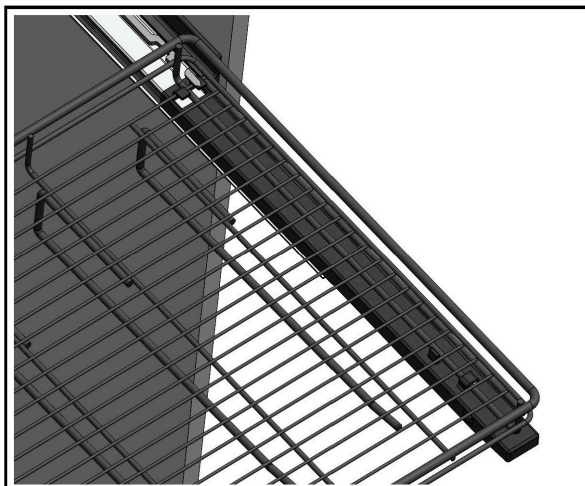

HELA
ВЫДВИЖНАЯ ПОЛКА С
ДЕРЖАТЕЛЕМ ДЛЯ БРЮК

1

2

3

4

Все размеры указаны в мм, размер погрешности +/- 1 мм.

Производитель оставляет за собой право вносить изменения в товар без ухудшения технических характеристик без предварительного уведомления.