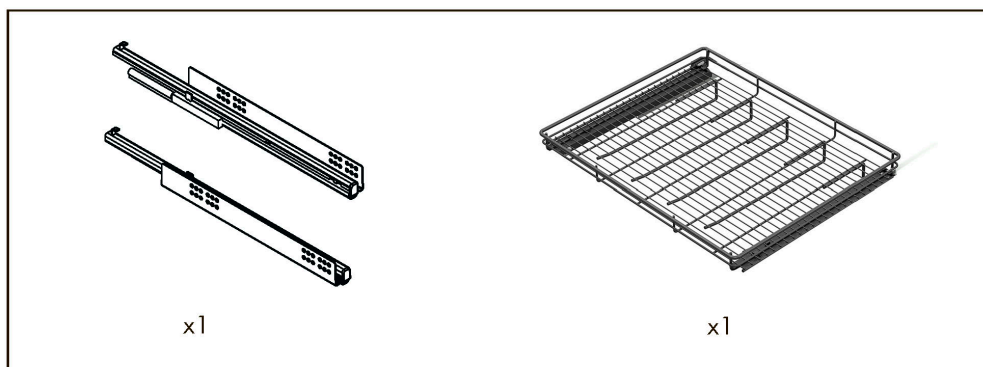

HELA
ВЫДВИЖНАЯ ПОЛКА С
ДЕРЖАТЕЛЕМ ДЛЯ БРЮК

1

2

3

4

Все размеры указаны в мм, размер погрешности +/- 1 мм.

Производитель оставляет за собой право вносить изменения в товар без ухудшения технических характеристик без предварительного уведомления.