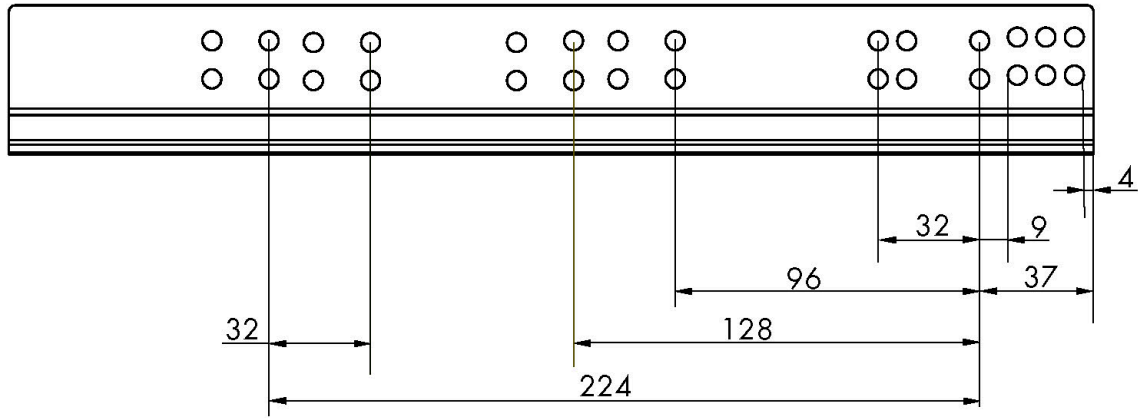

HELA
ВЫДВИЖНАЯ ПОЛКА С
ДЕРЖАТЕЛЕМ ДЛЯ БРЮК

1

2

3

4

Все размеры указаны в мм, размер погрешности +/- 1 мм.

Производитель оставляет за собой право вносить изменения в товар без ухудшения технических характеристик без предварительного уведомления.