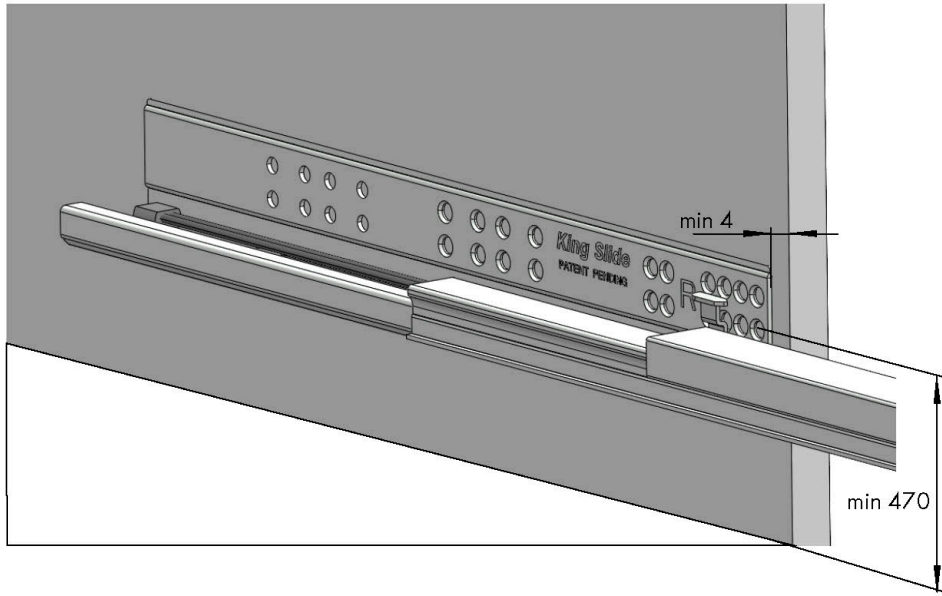

HELA
ВЫДВИЖНАЯ ПОЛКА С
ДЕРЖАТЕЛЕМ ДЛЯ БРЮК

1

2

3

4

Все размеры указаны в мм, размер погрешности +/- 1 мм.

Производитель оставляет за собой право вносить изменения в товар без ухудшения технических характеристик без предварительного уведомления.