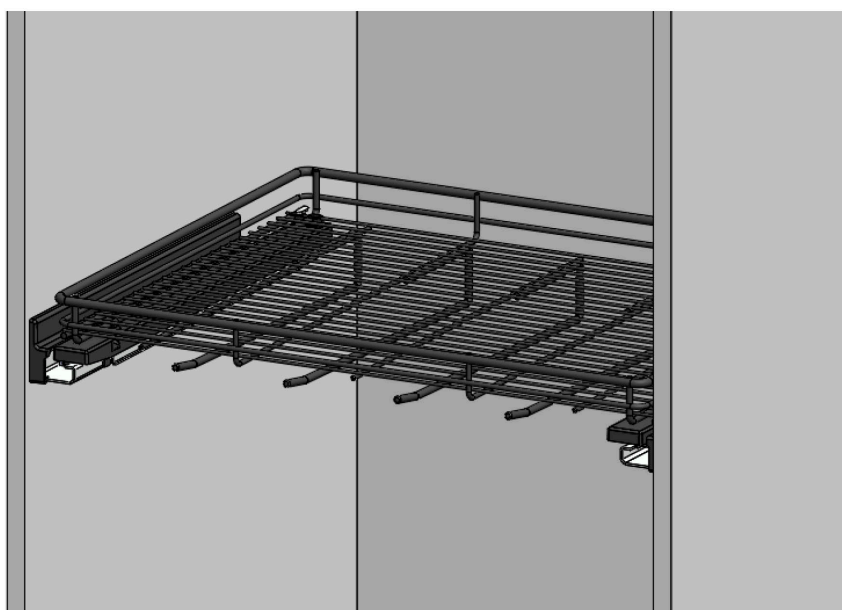

HELA
ВЫДВИЖНАЯ ПОЛКА С
ДЕРЖАТЕЛЕМ ДЛЯ БРЮК

1

2

3

4

Все размеры указаны в мм, размер погрешности +/- 1 мм.

Производитель оставляет за собой право вносить изменения в товар без ухудшения технических характеристик без предварительного уведомления.