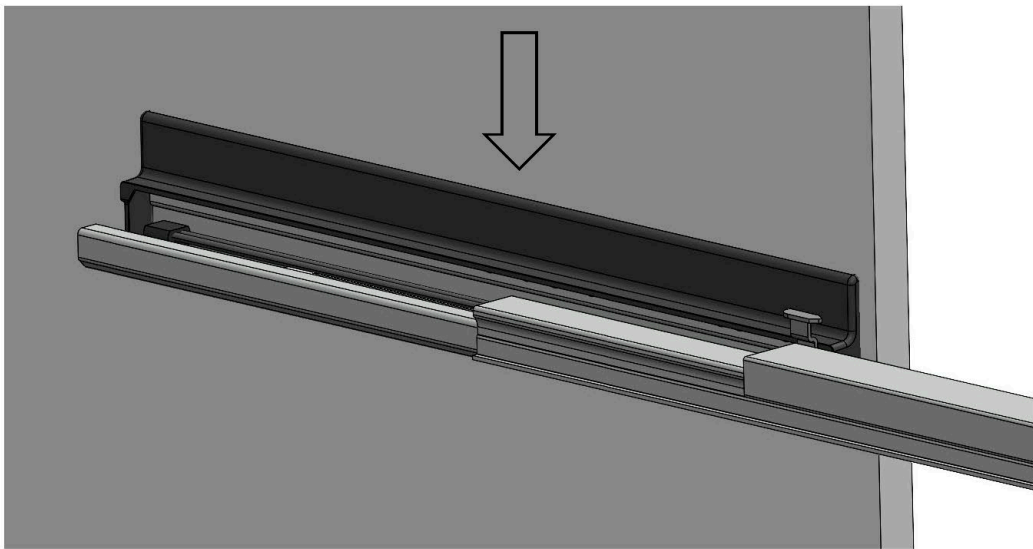

HELA
ВЫДВИЖНАЯ ПОЛКА С
ДЕРЖАТЕЛЕМ ДЛЯ БРЮК

1

2

3

4

Все размеры указаны в мм, размер погрешности +/- 1 мм.

Производитель оставляет за собой право вносить изменения в товар без ухудшения технических характеристик без предварительного уведомления.